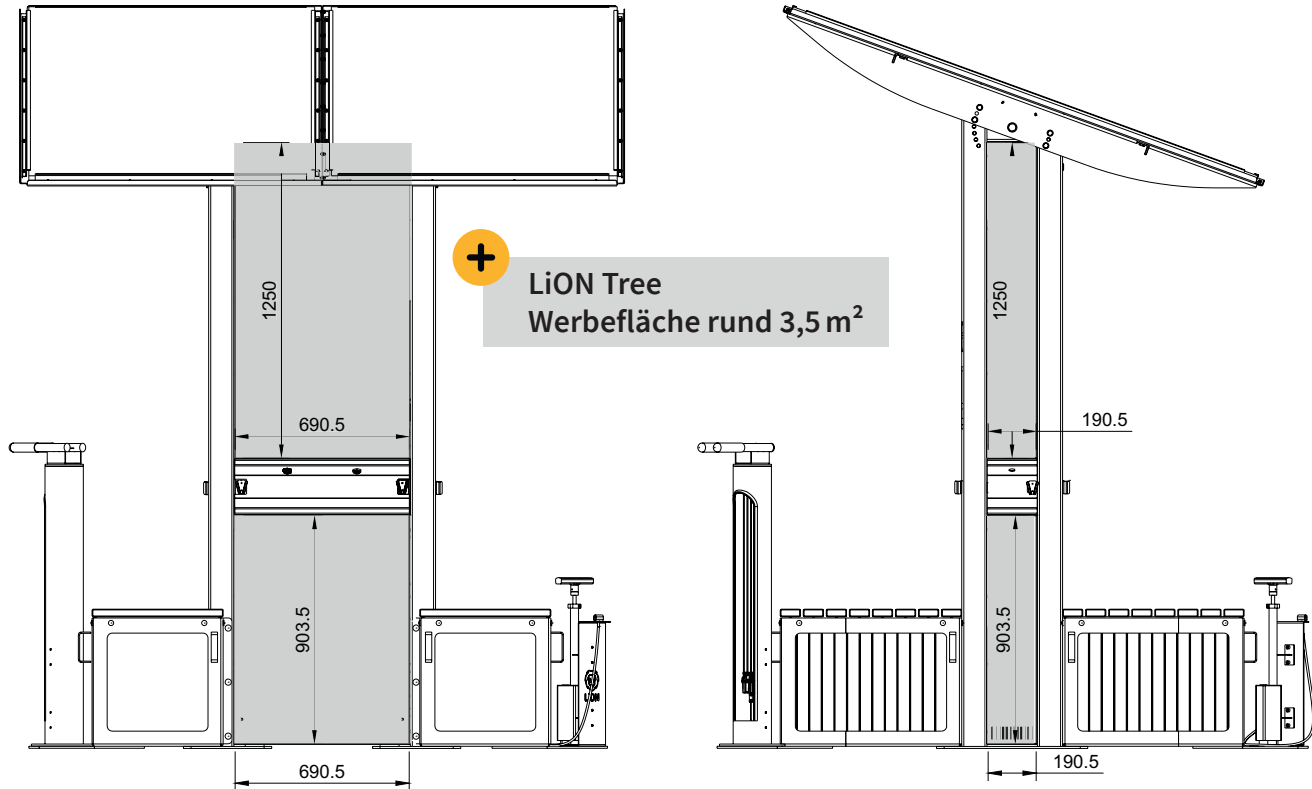

+ Sichtbare Nachhaltigkeit

Werbeflächen auf dem LiON Tree und dem LiON Rack

LiON Tree, alle Angaben in mm

LiON Rack, alle Angaben in mm

Jetzt Beratung und unverbindliches Angebot anfordern.

ONgineer GmbH
Hindenburggring 9a
D-32339 Espelkamp
Fon: +49 5772 20094-0
info@ONgineer.de