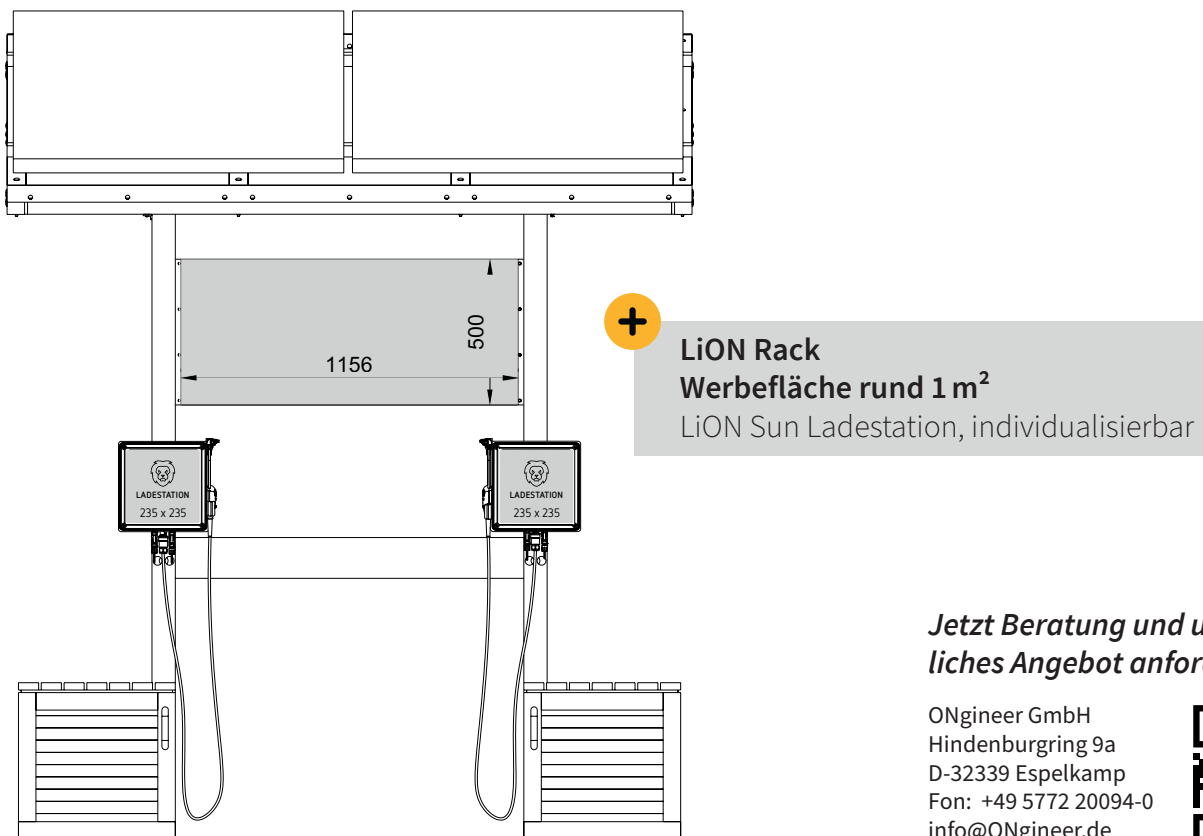

+ Sichtbare Nachhaltigkeit

Werbeflächen auf dem LiON Tree und dem LiON Rack

LiON Tree, alle Angaben in mm

LiON Rack, alle Angaben in mm

Jetzt Beratung und unverbindliches Angebot anfordern.

ONgineer GmbH
Hindenburggring 9a
D-32339 Espelkamp
Fon: +49 5772 20094-0
info@ONgineer.de